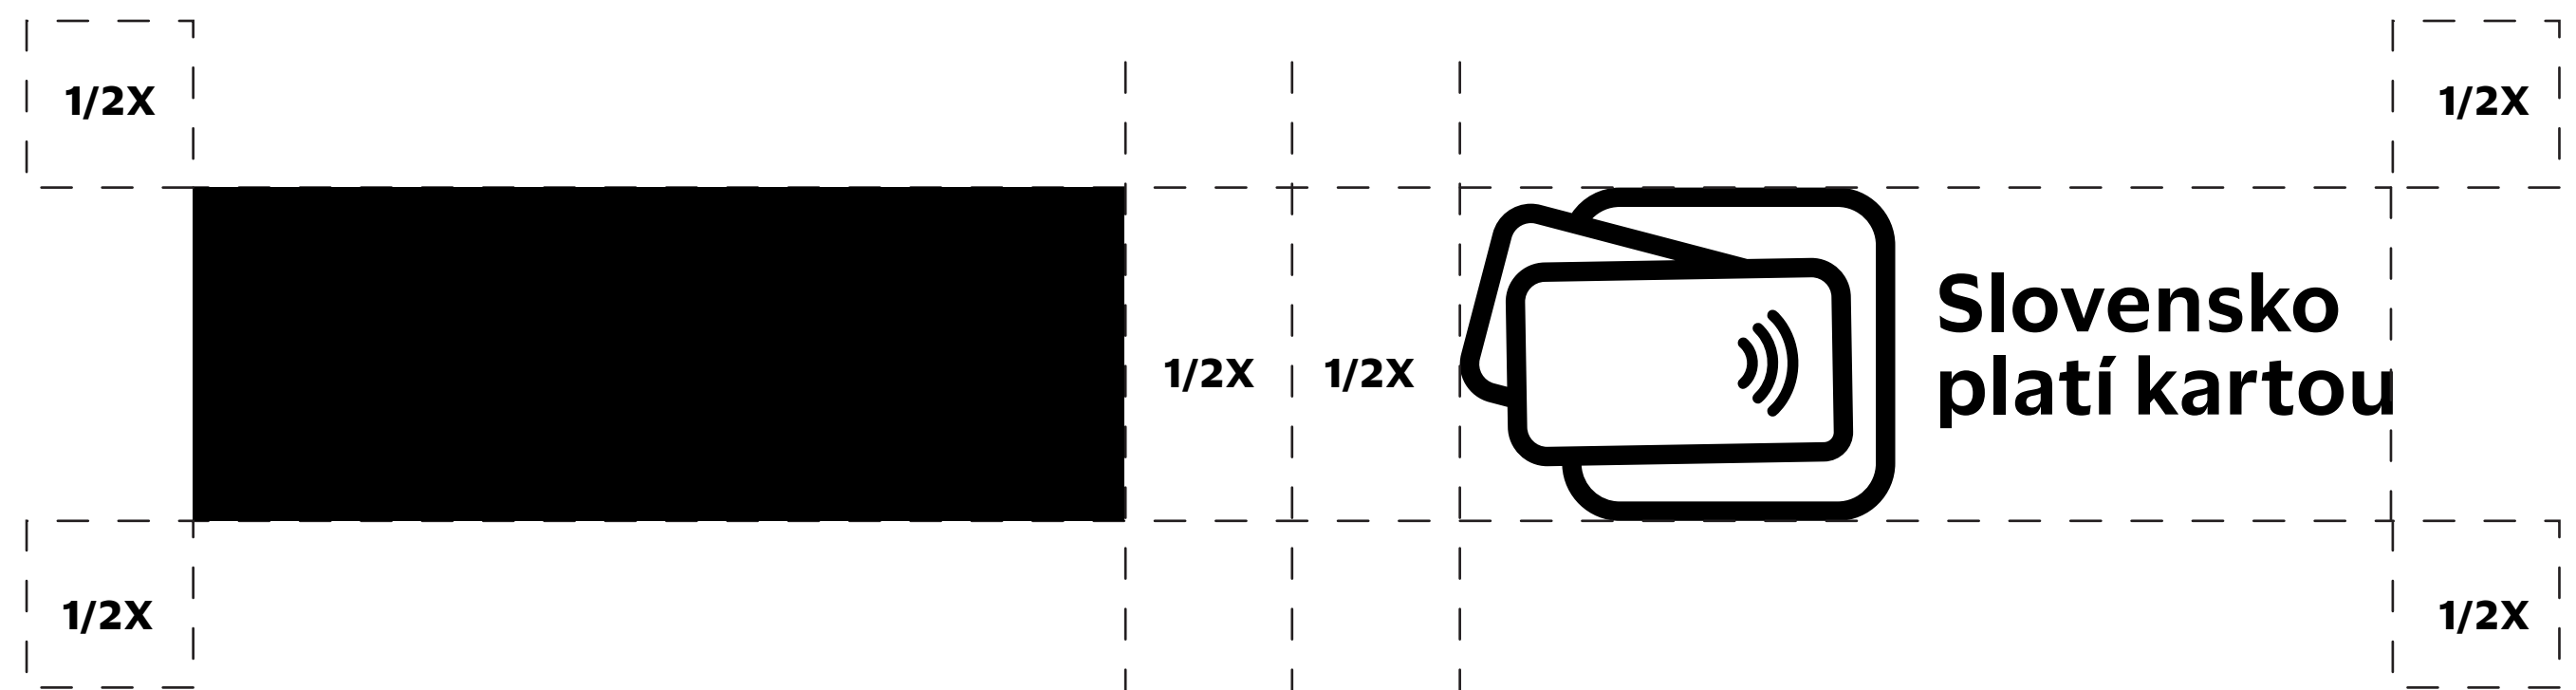

Logo + logo

Pri používaní loga programu Slovensko platí kartou ho správne zarovnajte so svojim logom podľa nižšie uvedených technických špecifikácií.

Znak X predstavuje výšku loga Slovensko platí kartou.

Vaše logo by malo byť zarovnané s okrajmi loga Slovensko platí kartou.

Ochranná zóna medzi logami sa rovná **1/2 X** z každej strany prerušovanej čiary.

Pri príprave vlastných materiálov umiestnite svoje logo na miesto, ktoré je preň vyznačené, v zmysle týchto zásad.