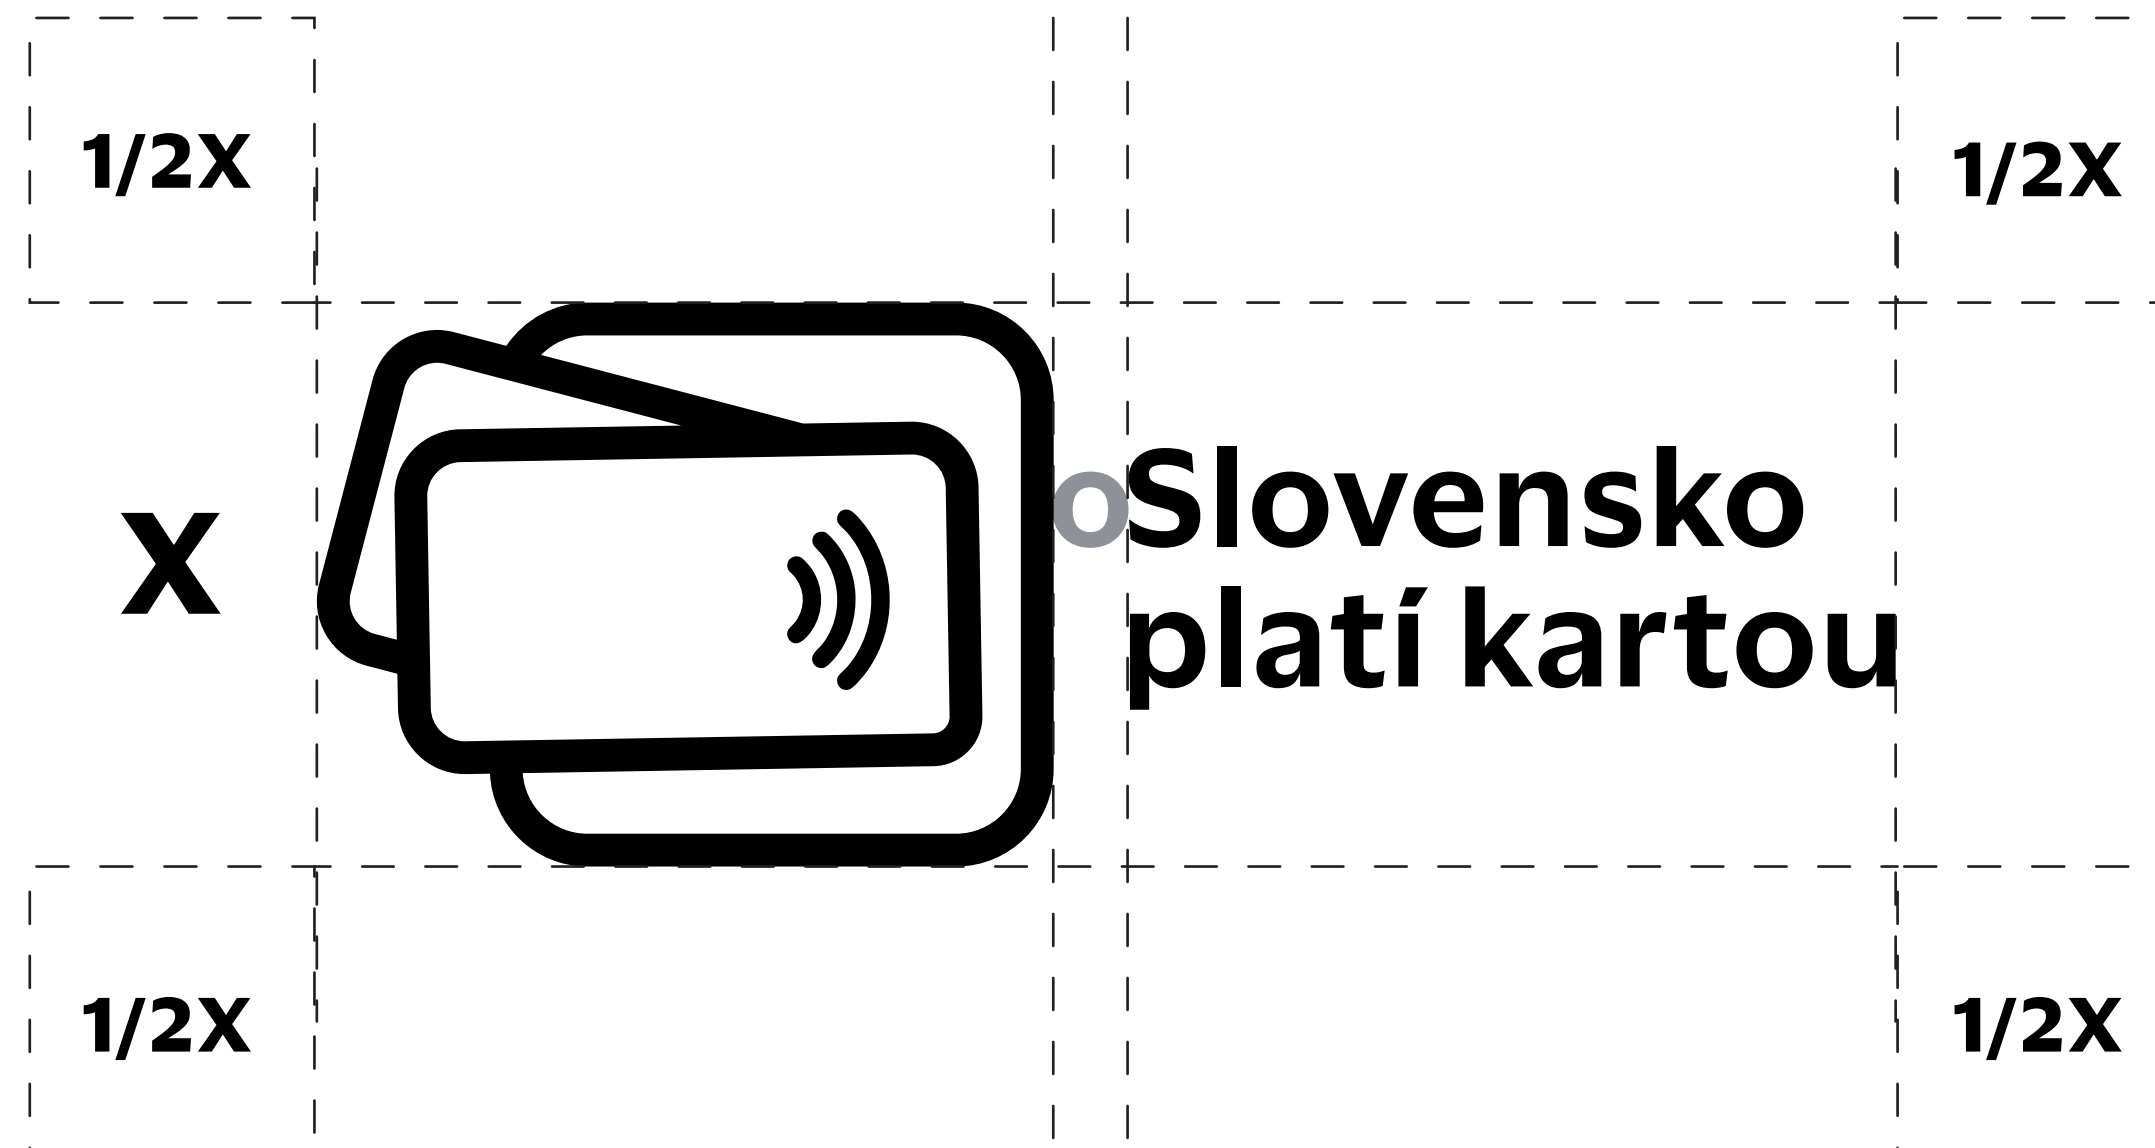

# Logo

Logo Slovensko platí kartou pozostáva z dvoch častí. Ikona znázorňuje platbu kartou a typografia nesie názov programu.

Logo je čisté, jednofarebné. Ikona a typografia sa používajú vždy spolu.

**Slovensko  
platí kartou**

# Logo minimálna veľkosť

**15 px**

**Slovensko  
platí kartou**

**10 mm**

**Slovensko  
platí kartou**

## Znak X predstavuje výšku loga Slovensko platí kartou.

Vaše logo by malo byť zarovnané s okrajmi loga Slovensko platí kartou.

Ochranná zóna medzi logami sa rovná **1/2 X** z každej strany prerušovanej čiary.

# Farebnosť

Logo „Slovensko platí kartou“ je navrhnuté v monochromatickom prevedení, čo znamená, že sa **vždy používa len v jednej farbe**. Tento princíp zabezpečuje konzistentný a čistý vizuálny prejav naprieč všetkými aplikáciami.